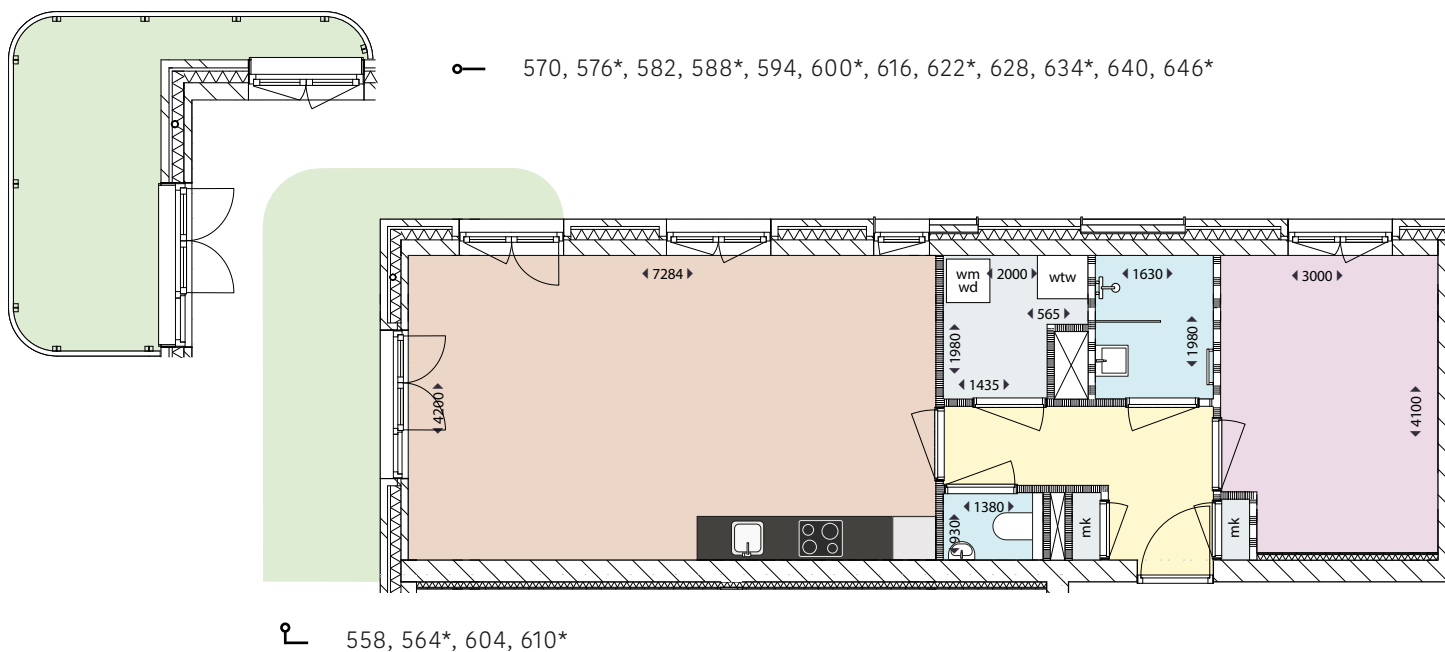

# BLOK B + C TYPE: A5

Adres(sen): Develstein 558, 564\*, 570, 576\*, 582, 588\*, 594, 600\*, 604, 610\*, 616, 622\*, 628, 634\*, 640, 646\*

Verdieping: BG, 1e, 2e, 3e verdieping

Woonoppervlakte: 59 m<sup>2</sup>

Soort buitenruimte: Terras / Balkon

Grootte buitenruimte: 7 / 8 m<sup>2</sup>

\* is een gespiegelde woning

Let op, de zonligging kan anders zijn. Dit kun je terugvinden in de woningzoeker.

## Legenda

- Woonkamer/Keuken
- Slaapkamer
- Toilet/Badkamer

- Berging/Kast
- Buitenruimte
- Hal

**wm/wd:** Wasmachine/Wasdroger  
**mk:** Meterkasten

Terras / Balkon  
gelegen op het  
Noordwesten /  
Zuidoosten